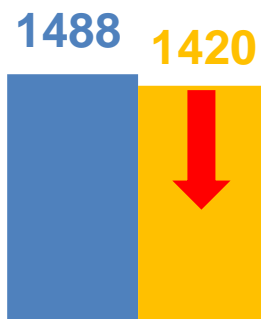

# ПОКАЗАТЕЛИ ЕСТЕСТВЕННОГО ДВИЖЕНИЯ НАСЕЛЕНИЯ В ХАНТЫ-МАНСИЙСКОМ АВТОНОМНОМ ОКРУГЕ – ЮГРЕ

В ЯНВАРЕ 2022 г., ЧЕЛОВЕК

**1420**

Число родившихся

**9,8**

На 1000 населения

Число родившихся

Число умерших