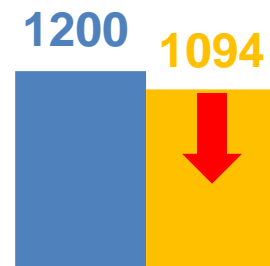

# ПОКАЗАТЕЛИ ЕСТЕСТВЕННОГО ДВИЖЕНИЯ НАСЕЛЕНИЯ В ХАНТЫ-МАНСИЙСКОМ АВТОНОМНОМ ОКРУГЕ – ЮГРЕ

В ЯНВАРЕ 2022 г., ЧЕЛОВЕК

**1420**

Число родившихся

**9,8**

На 1000 населения

Число родившихся

Число умерших

Естественный прирост, убыль(-)

**1094**

Число умерших

**7,6**

На 1000 населения

Число родившихся

Число умерших

Естественный прирост, убыль(-)